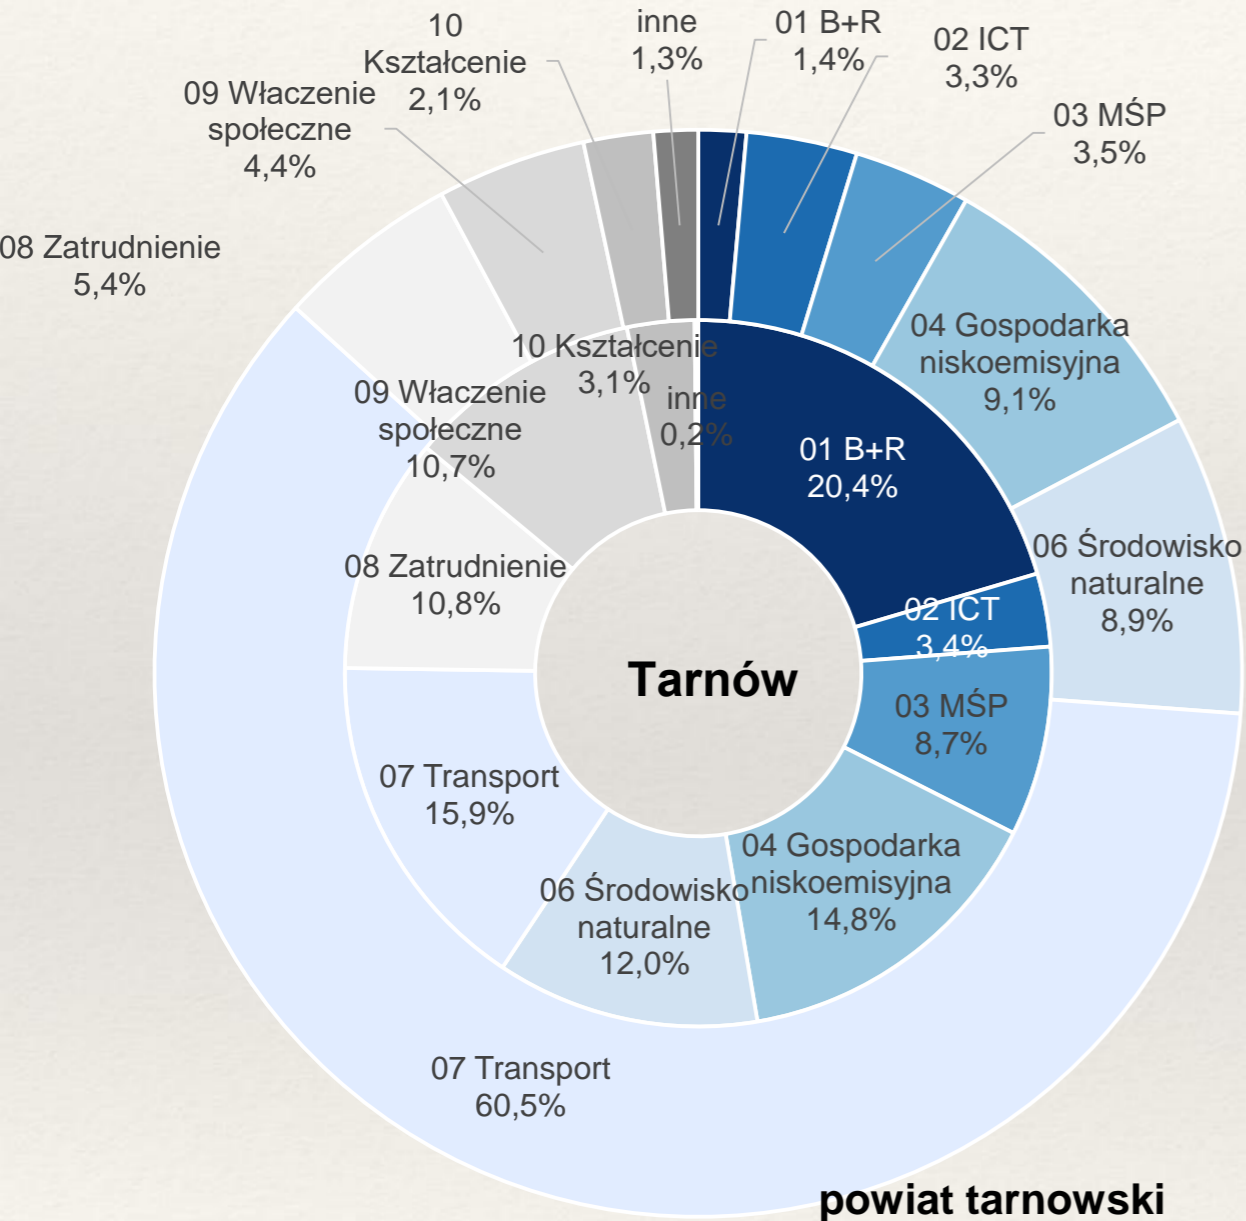

Obwodnica Wojnicza

projekt w ramach MRPO, realizowany na terenie **gm. Wojnicz** o wartości 48,5 mln zł (UE: 44,6 mln zł)

Fundusze europejskie okres 2014-2020

162 beneficjentów: 67 ma siedzibę na terenie powiatu tarnowskiego, a 95 na terenie Tarnowa

272 projekty realizowane na terenie Tarnowa i powiatu tarnowskiego

Wartość projektów realizowanych na terenie Tarnowa i powiatu tarnowskiego wynosi **1 223,3 mln zł**, dofinansowane ze środków unijnych w kwocie **698,5 mln zł**.

227 projekty w ramach RPO WM, o wartości **585,3 mln zł**, przy dofinansowaniu unijnym w wysokości **401,1 mln zł**

Fundusze europejskie okres 2014-2020

Wartość projektów zrealizowanych w Tarnowie i w powiecie tarnowskim wg celów tematycznych