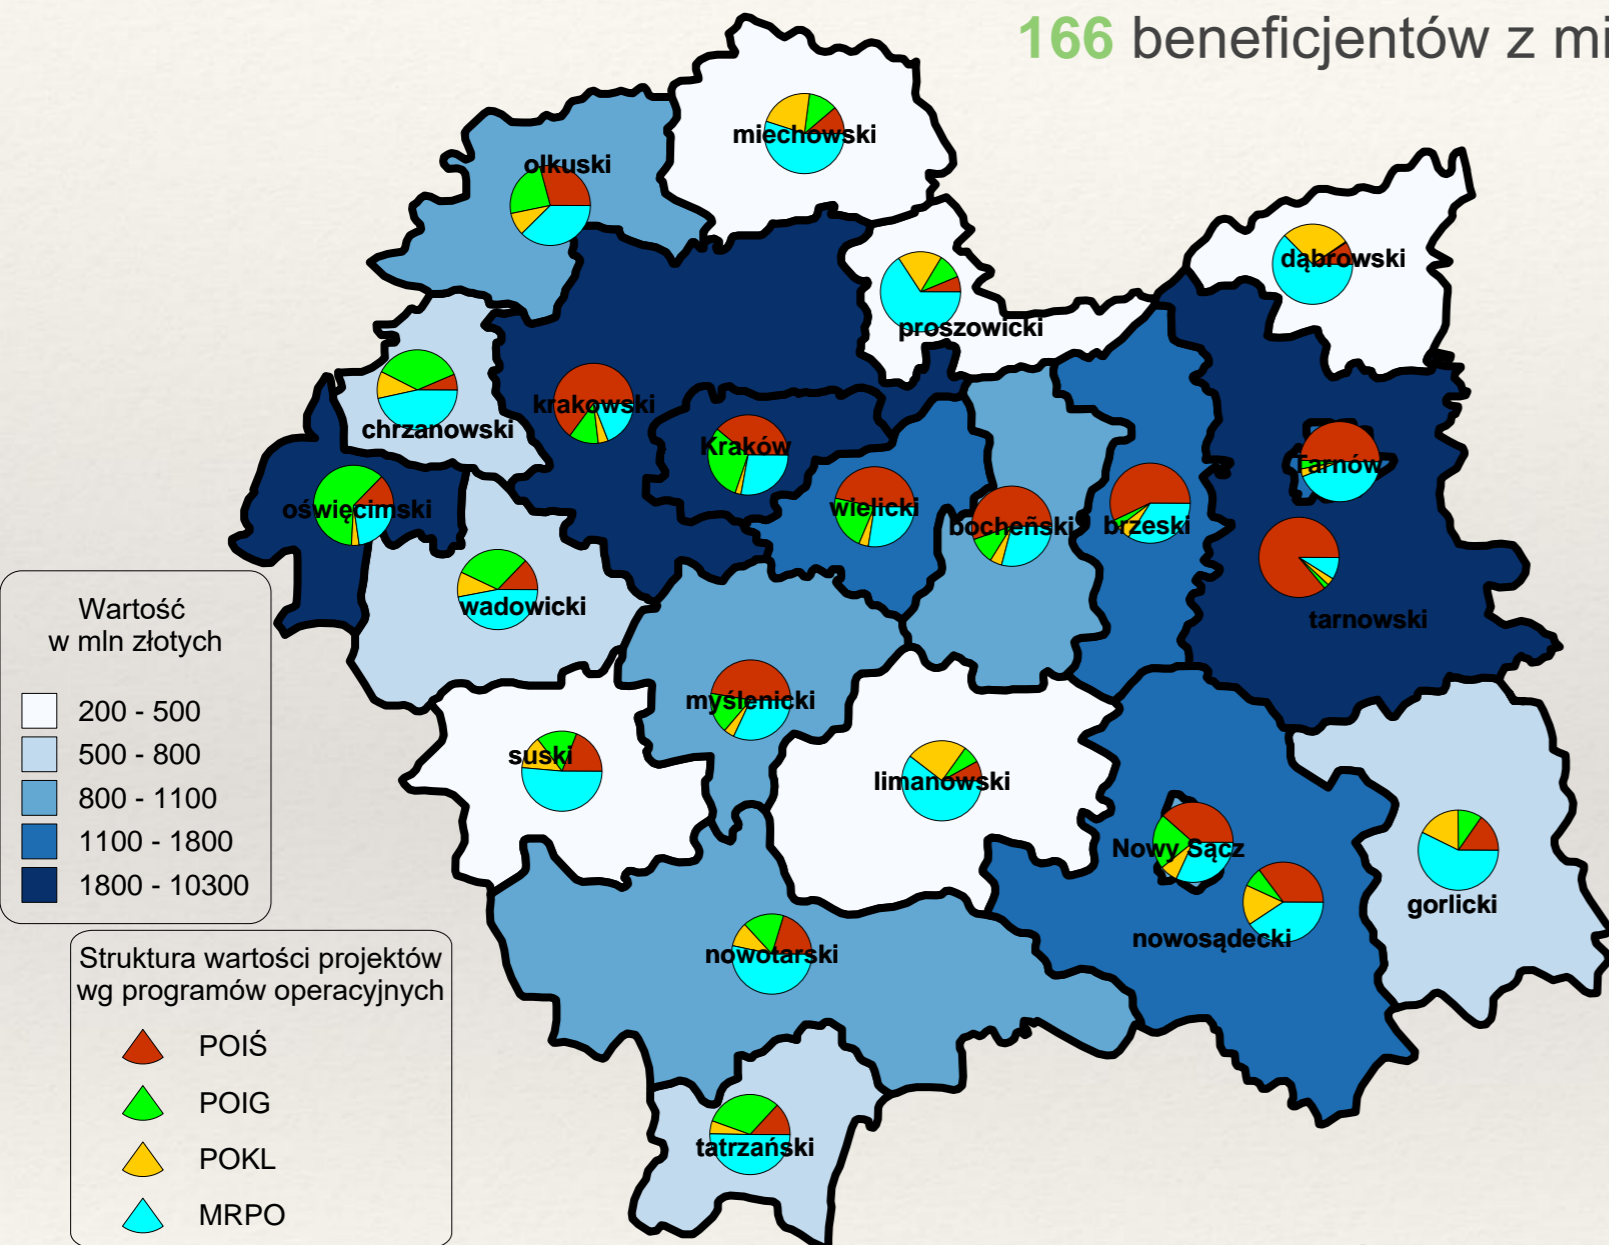

Systematyczny napływ kapitału zagranicznego

180 firmy z kapitałem zagranicznym w 2017 roku

Ponad 1 400 mln USD inwestycji BIZ od 1989

Fundusze europejskie okres 2007-2013

Aktywny beneficjent środków unijnych

161 beneficjentów z obszaru powiatu tarnowskiego

166 beneficjentów z miasta Tarnowa

732 zrealizowane projekty na terenie powiatu tarnowskiego i m. Tarnowa, w tym 318 z MRPO

6,4 mld zł – wartość projektów zrealizowanych na terenie Tarnowa i powiatu tarnowskiego, przy dofinansowaniu unijnym w kwocie 3,4 mld zł.

W ramach MRPO zrealizowano projekty o wartości 1 016,5 mln zł, dofinansowanych z Unii w wysokości 564,3 mln zł

Fundusze europejskie okres 2007-2013

Struktura wartości projektów zrealizowanych w powiecie tarnowskim i mieście Tarnowie wg obszarów tematycznych

Wartość i dofinansowanie projektów zrealizowanych w Tarnowie i w gminach powiatu tarnowskiego

Fundusze europejskie okres 2007-2013

Wybrane projekty okresu 2007-2013 zrealizowane na terenie miasta Tarnowa i powiatu tarnowskiego: