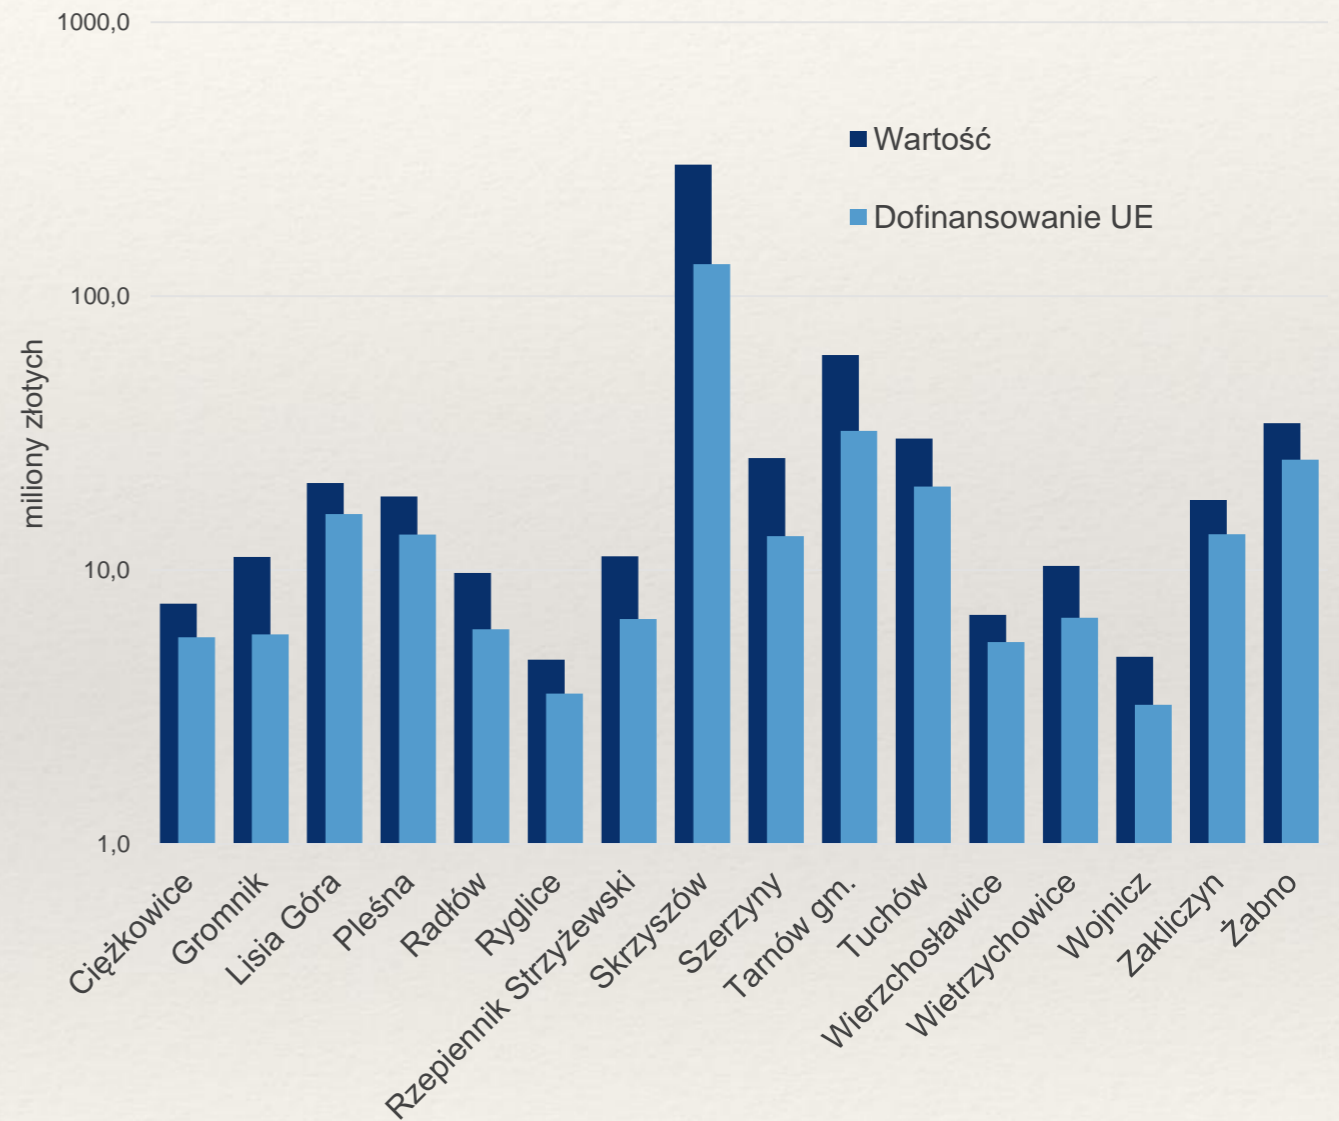

Wartość i dofinansowanie projektów zrealizowanych w Tarnowie i w gminach powiatu tarnowskiego