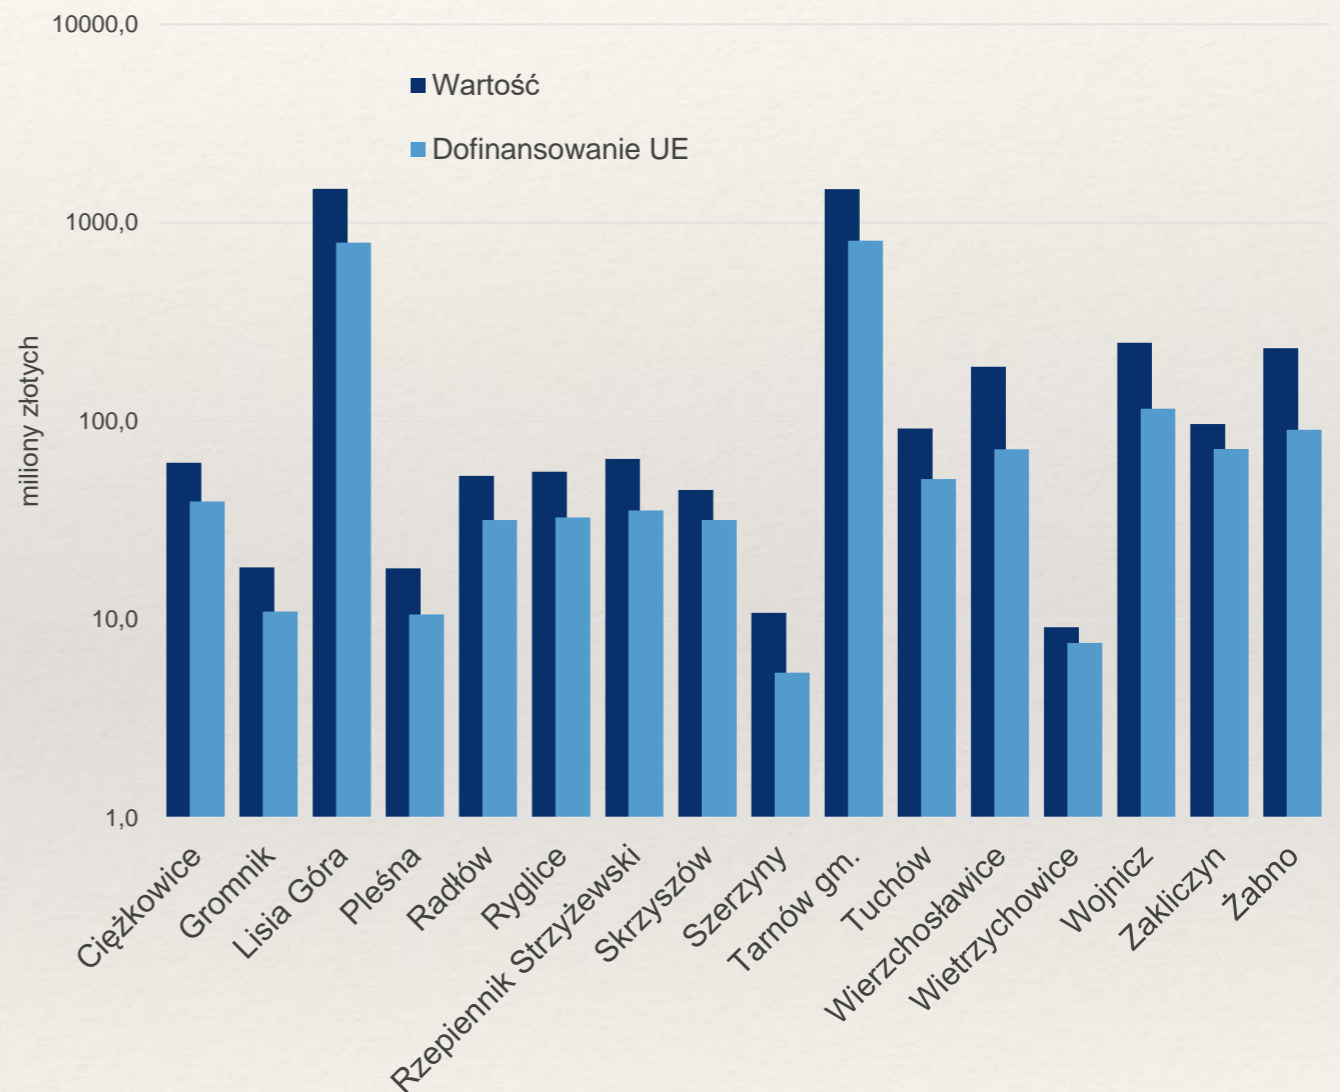

Systematyczny napływ kapitału zagranicznego

180 firmy z kapitałem zagranicznym w 2017 roku

Ponad 1 400 mln USD inwestycji BIZ od 1989

Fundusze europejskie okres 2007-2013

Aktywny beneficjent środków unijnych

161 beneficjentów z obszaru powiatu tarnowskiego

166 beneficjentów z miasta Tarnowa

732 zrealizowane projekty na terenie powiatu tarnowskiego i m. Tarnowa, w tym 318 z MRPO

6,4 mld zł – wartość projektów zrealizowanych na terenie Tarnowa i powiatu tarnowskiego, przy dofinansowaniu unijnym w kwocie 3,4 mld zł.

W ramach MRPO zrealizowano projekty o wartości 1 016,5 mln zł, dofinansowanych z Unii w wysokości 564,3 mln zł

Fundusze europejskie okres 2007-2013

Struktura wartości projektów zrealizowanych w powiecie tarnowskim i mieście Tarnowie wg obszarów tematycznych

Wartość i dofinansowanie projektów zrealizowanych w Tarnowie i w gminach powiatu tarnowskiego

Fundusze europejskie okres 2007-2013

Wybrane projekty okresu 2007-2013 zrealizowane na terenie miasta Tarnowa i powiatu tarnowskiego: