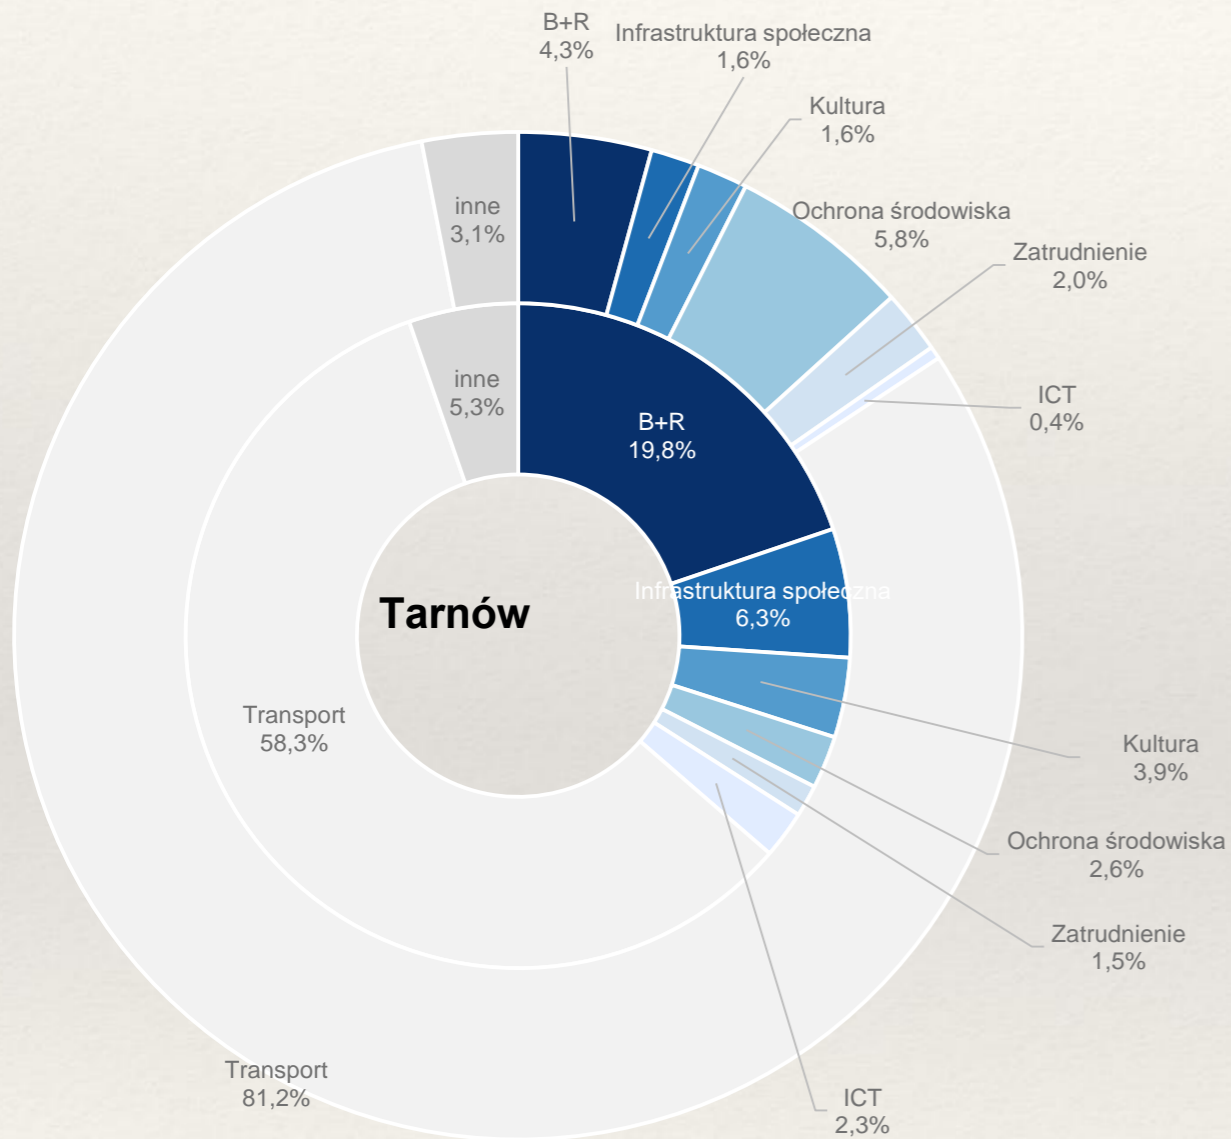

Systematyczny napływ kapitału zagranicznego

180 firmy z kapitałem zagranicznym w 2017 roku

Ponad 1 400 mln USD inwestycji BIZ od 1989

Fundusze europejskie okres 2007-2013

Aktywny beneficjent środków unijnych

161 beneficjentów z obszaru powiatu tarnowskiego

166 beneficjentów z miasta Tarnowa

732 zrealizowane projekty na terenie powiatu tarnowskiego i m. Tarnowa, w tym 318 z MRPO

6,4 mld zł – wartość projektów zrealizowanych na terenie Tarnowa i powiatu tarnowskiego, przy dofinansowaniu unijnym w kwocie 3,4 mld zł.

W ramach MRPO zrealizowano projekty o wartości 1 016,5 mln zł, dofinansowanych z Unii w wysokości 564,3 mln zł

Fundusze europejskie okres 2007-2013

Struktura wartości projektów zrealizowanych w powiecie tarnowskim i mieście Tarnowie wg obszarów tematycznych