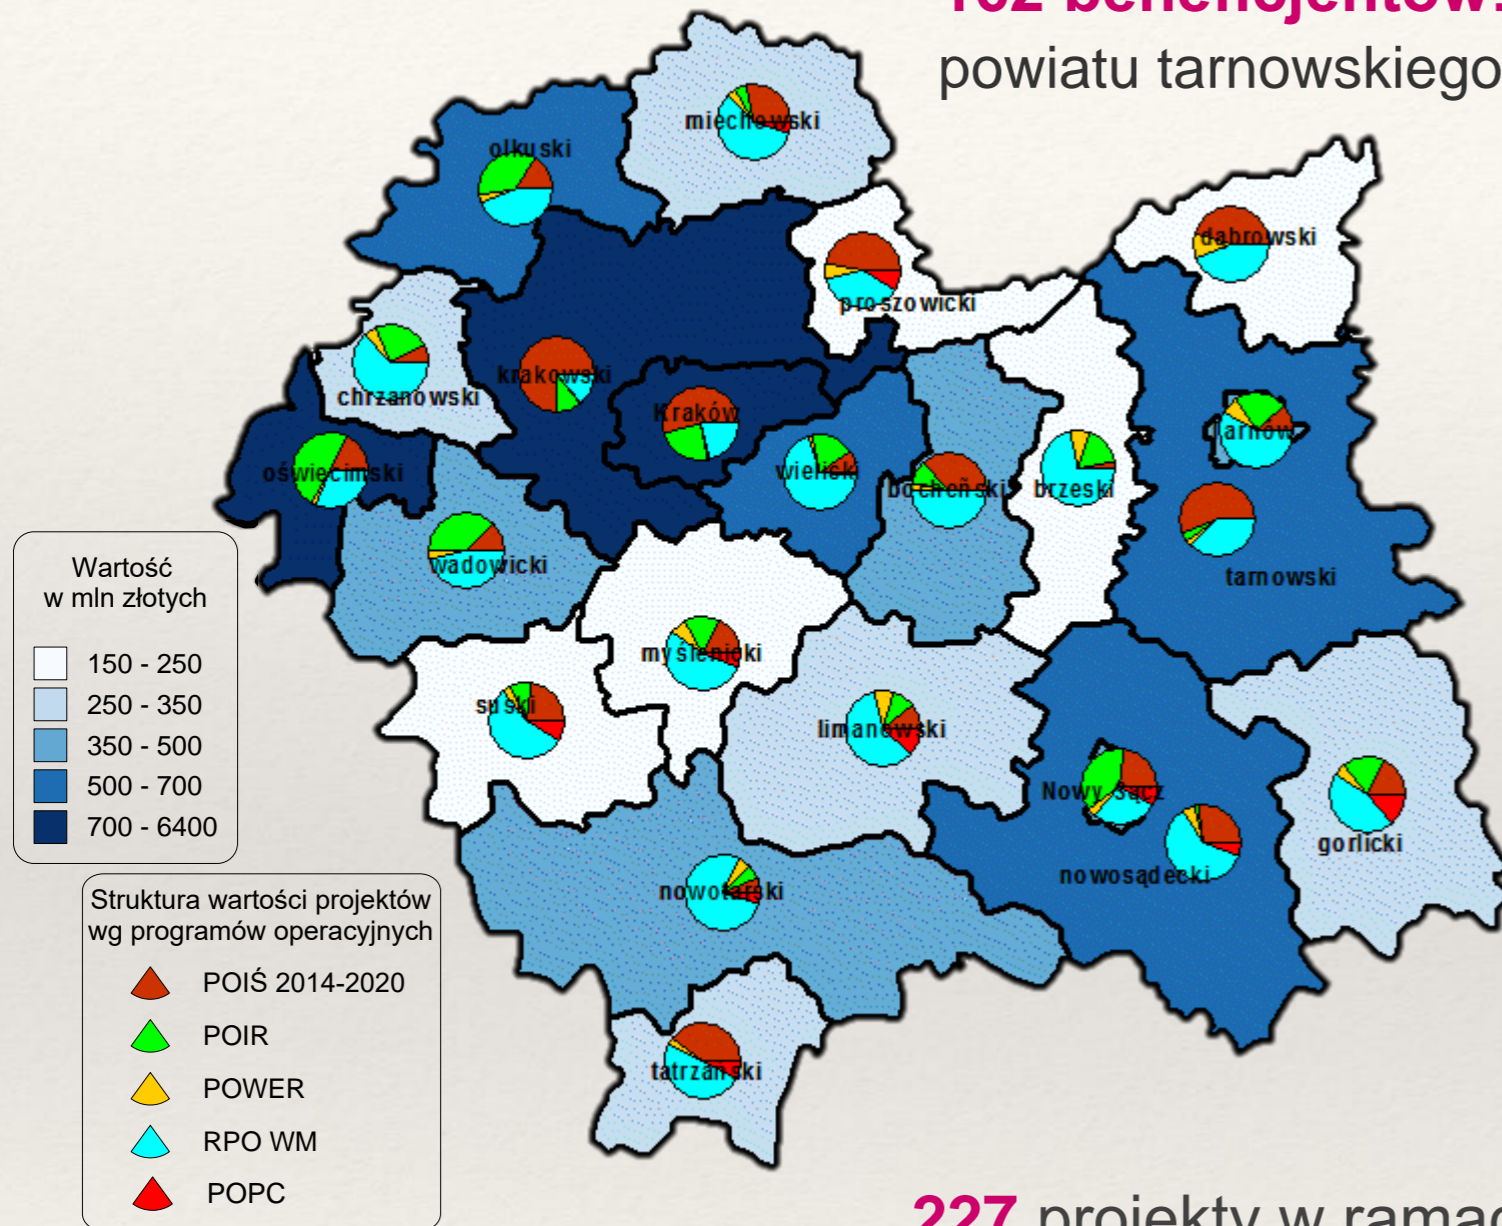

Fundusze europejskie okres 2014-2020

162 beneficjentów: 67 ma siedzibę na terenie powiatu tarnowskiego, a 95 na terenie Tarnowa

272 projekty realizowane na terenie Tarnowa i powiatu tarnowskiego

Wartość projektów realizowanych na terenie Tarnowa i powiatu tarnowskiego wynosi **1 223,3 mln zł**, dofinansowane ze środków unijnych w kwocie **698,5 mln zł**.

227 projekty w ramach RPO WM, o wartości **585,3 mln zł**, przy dofinansowaniu unijnym w wysokości **401,1 mln zł**